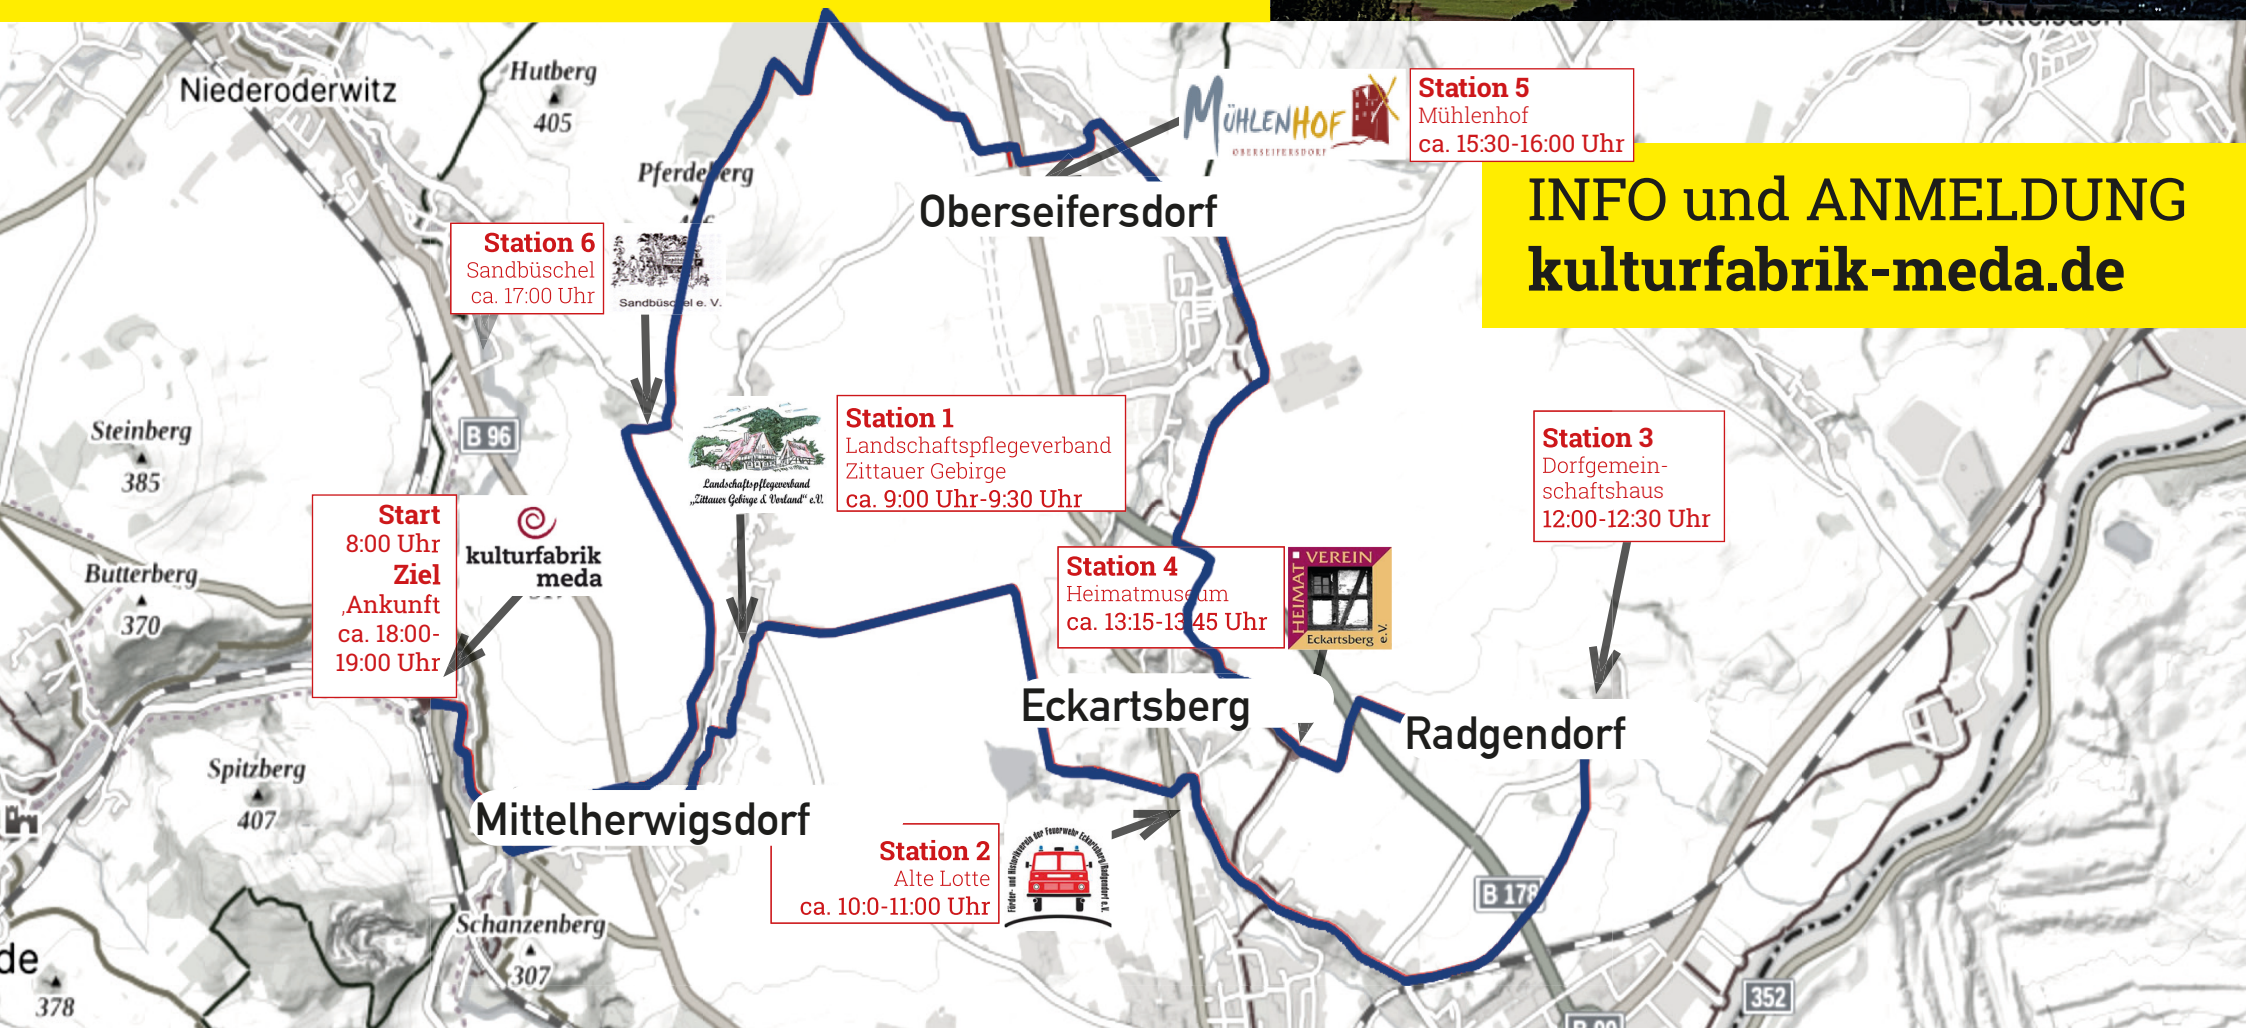

Auf freundlichen Wegen durch unsere Dörfer

Gemeinsame Rundwanderung durch alle Ortsteile von Mittelherwigsdorf

28.
September
Samstag

Start: Kulturfabrik Meda 8.00 Uhr

INFO und ANMELDUNG
kulturfabrik-meda.de